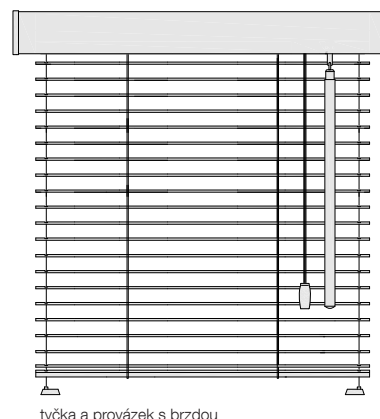

Typ EURO 25 a BAMBUS 25 je vhodný pro montáž na okenní křídlo.

Vyrábíme Vaše žaluzie ...

CLIMAX 

t o n e j l e p š í p o d s l u n c e m

Vyobrazení výrobku

Žaluzie EURO 25

řetízek

Žaluzie EURO 25 s RONDO lištou

řetízek

Žaluzie BAMBUS 25

tyčka a provázek s brzdou

Popis

Žaluzie:

- montáž na křídlo okna
- vhodná do všech typů oken (mimo střešních)
- možnost překrytí horního nosiče RONDO lištou s různou povrchovou úpravou
- BAMBUS 25 lze dodat i v šikmém provedení
- může být vybavena ochrannými prvky pro bezpečnost dětí zamezující uškrcení dítěte