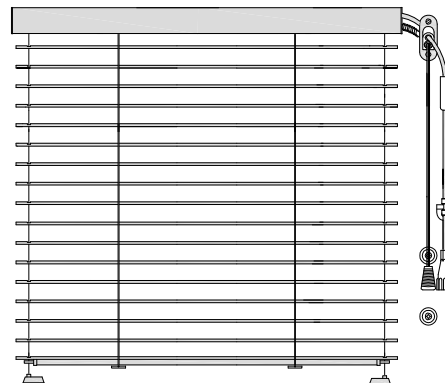

Žaluzie HARMONY - meziskelní

provázek a táhlo

Popis

Žaluzie:

- interiérové provedení - montáž na křídlo okna, na stěnu, do okenního výklenku
- meziskelní provedení - montáž mezi skla okna
- interiérové provedení do všech typů oken (mimo střešních)
- na výběr provedení domykateľné (celostínící) nebo nedomykateľné viz *Provedení žaluzie*
- možnost barevné kombinace lamel na jedné žaluzii
- možnost šikmého provedení
- boční vedení silon nebo ocelové lanko

Lamela:

- hliníková, šířka 25 nebo 16 mm
- výběr z více než 70 barevných odstínů včetně imitací dřeva či perforovaných lamel

Horní nosič:

- interiérové provedení - volitelně nosič překrytý RONDO lištou
- výběr z několika barevných odstínů

Technické údaje

Mezní rozměry				
Šířka lamely [mm]	Šířka [cm]		Výška [cm]	Maximální plocha [m ²]
	Minimální	Maximální	Maximální	
25	35	250	250	5
16	35	160	230	3,68

Provedení žaluzie

domykateľné

nedomykateľné