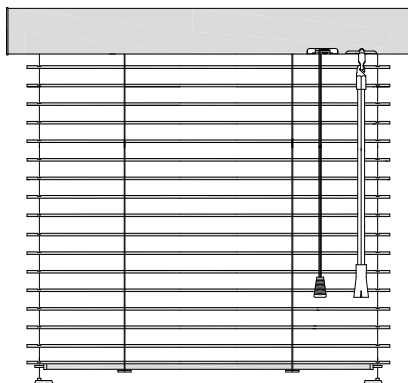

Vnitřní žaluzie
HARMONY

HARMONY

Žaluzie HARMONY nabízí kvalitní komponenty za příznivou cenu.
Lamely lze sladit s 11ti barvami nosičů.

Tato žaluzie je vhodná jak pro privátní účely,
tak pro velké objektové zakázky.

Vyrábíme Vaše žaluzie ...

CLIMAX 

t o n e j l e p š í p o d s l u n c e m

Vyobrazení výrobku

Žaluzie HARMONY - interiérová

provázek s brzdou a tyčka

Žaluzie HARMONY - interiérová s RONDO lištou

provázek s brzdou a tyčka

Žaluzie HARMONY - meziskelní

provázek a táhlo

Popis

Žaluzie:

- interiérové provedení - montáž na křídlo okna, na stěnu, do okenního výklenku
- meziskelní provedení - montáž mezi skla okna
- interiérové provedení do všech typů oken (mimo střešních)
- na výběr provedení domykateľné (celostínící) nebo nedomykateľné viz *Provedení žaluzie*
- možnost barevné kombinace lamel na jedné žaluzii
- možnost šikmého provedení
- boční vedení silon nebo ocelové lanko

Lamela:

- hliníková, šířka 25 nebo 16 mm
- výběr z více než 70 barevných odstínů včetně imitací dřeva či perforovaných lamel

Horní nosič:

- interiérové provedení - volitelně nosič překrytý RONDO lištou
- výběr z několika barevných odstínů