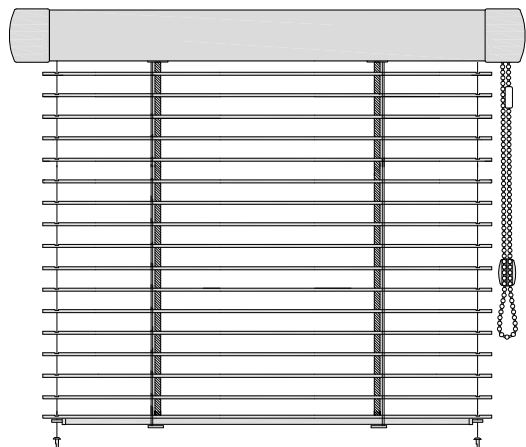

Vyobrazení výrobku

Žaluzie IDS