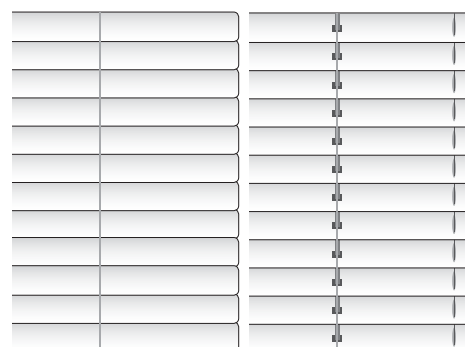

## Provedení žaluzie

Žaluzie MAX 25

RONDO lišta

bez RONDO lišty

domykatelné

nedomykatelné