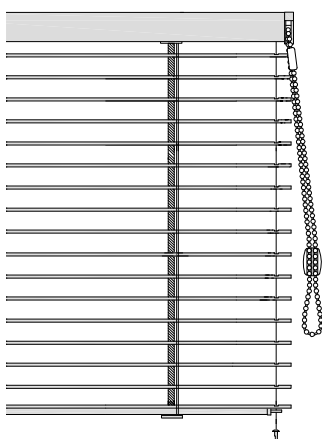

## MAX 25

Žaluzie MAX 25 představuje z pohledu designu a funkčnosti špičku v nabídce žaluzií s širokou krycí lištou.

Krycí lišta je v tomto případě zaoblena a opatřena pouze malými bočními krytkami.

Žaluzii lze dodat i s motorickým pohonem.

## Vyobrazení výrobku

## Provedení žaluzie

Žaluzie MAX 25

RONDO lišta

bez RONDO lišty

domykatelné

nedomykatelné