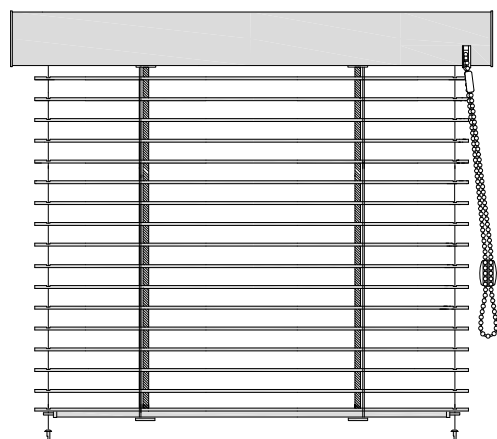

## MAX 25

Žaluzie MAX 25 představuje z pohledu designu a funkčnosti špičku v nabídce žaluzií s širokou krycí lištou.

Krycí lišta je v tomto případě zaoblena a opatřena pouze malými bočními krytkami.

Žaluzii lze dodat i s motorickým pohonem.

## Vyobrazení výrobku

## Provedení žaluzie

Žaluzie MAX 25

RONDO lišta

bez RONDO lišty

domykatelné

nedomykatelné