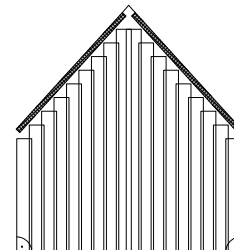

Žaluzie se dvěma šikminami

Obchodní partner: