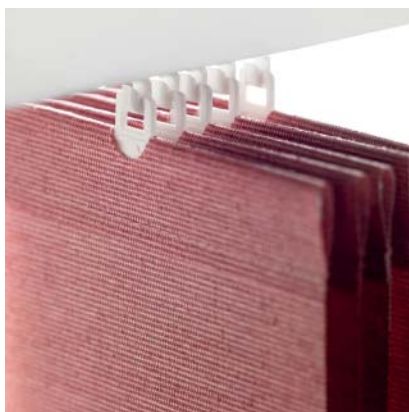

## Vertikální žaluzie

Vertikální žaluzie jsou nejen účinným stíněním, ale zároveň designovým doplňkem v každém interiéru. Lze je použít k zastínění oken, ale také pro rozdělení velkých ploch, jako jsou kanceláře, haly či prostory ve školách a nemocnicích. Jsou vhodné i pro zastínění ploch se šikminou!

Vybírat můžete ze široké škály látkových lamel šíře 127 nebo 89 mm, nebo z plastových lamel šíře 89 mm, které jsou vhodné i do vlhkých prostorů.

**Vyrábíme Vaše látkové stínění ...**

**CLIMAX** 

## Vyobrazení výrobku

Uložení lamel v horním nosiči

Řetízek ve spodní části lamel

Žaluzie ve stínící poloze

### Ovládání:

- ručně šňůrou, kterým se lamely stahují do stran, a řetízkiem, kterým je možné lamely naklápět a tím regulovat průnik světla do místnosti