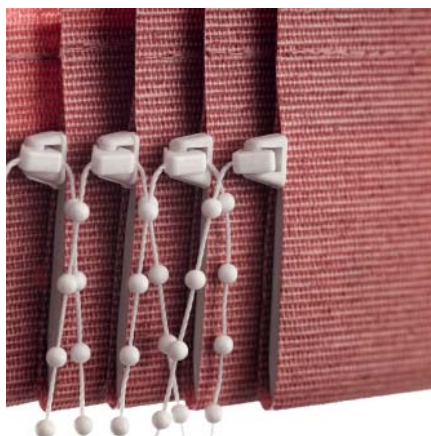

## Vertikální žaluzie

Vertikální žaluzie jsou nejen účinným stíněním, ale zároveň designovým doplňkem v každém interiéru. Lze je použít k zastínění oken, ale také pro rozdělení velkých ploch, jako jsou kanceláře, haly či prostory ve školách a nemocnicích. Jsou vhodné i pro zastínění ploch se šikminou!

Vybírat můžete ze široké škály látkových lamel šíře 127 nebo 89 mm, nebo z plastových lamel šíře 89 mm, které jsou vhodné i do vlhkých prostorů.

**Vyrábíme Vaše látkové stínění ...**

**CLIMAX** 

## Vyobrazení výrobku

Uložení lamel v horním nosiči

Řetízek ve spodní části lamel

Žaluzie ve stínící poloze

### Vertikální žaluzie:

- volně visící lamely uloženy v horním nosiči
- látkové lamely šíře 127 nebo 89 mm, nebo plastové lamely šíře 89 mm
- různé směry stahování lamel
- jsou vhodné i do prostorů se šikminou
- lze je použít i pro dvojitý výšku (např. u balkonových oken)
- může být vybavena ochrannými prvky pro bezpečnost dětí zamezující uškrcení dítěte